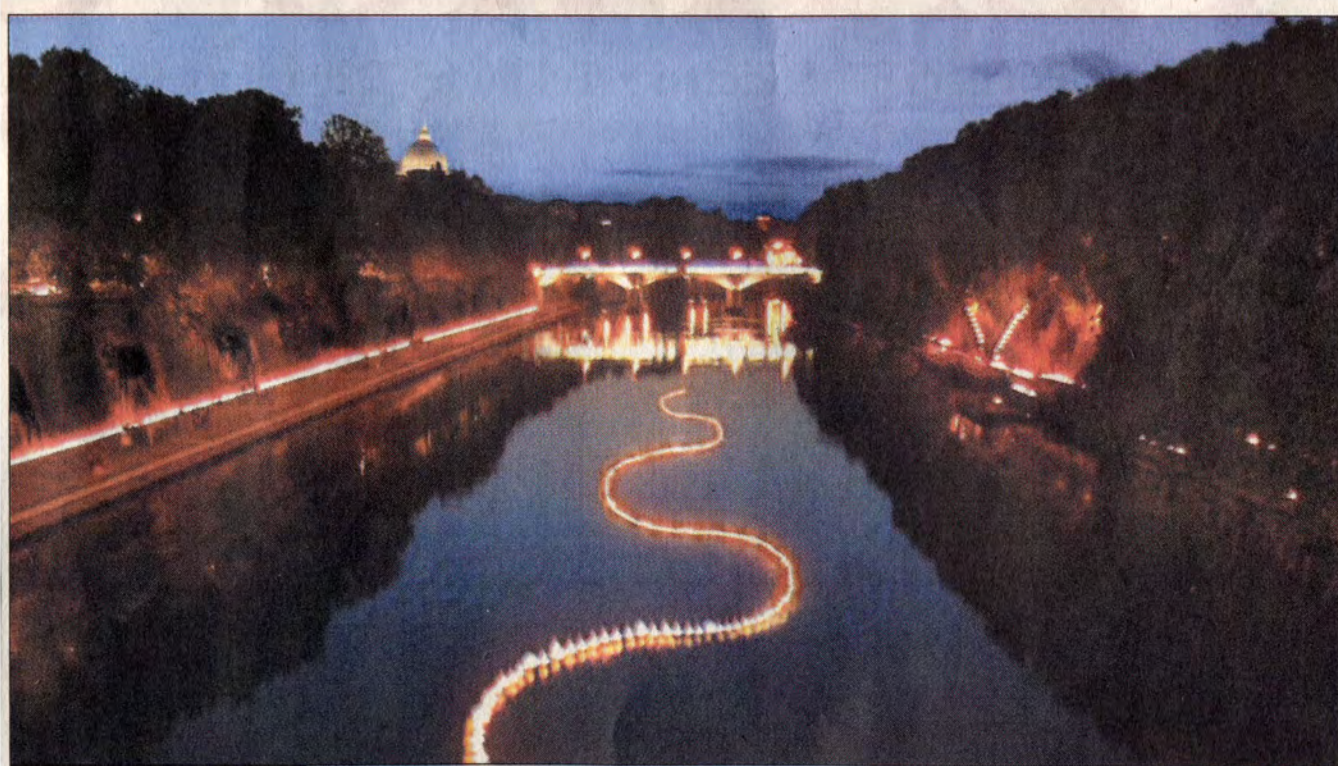

Quotidiano fondato da **Antonio Gramsci** il 12 febbraio 1924

l'Unità

CRONACA | ATTUALITÀ

l'Unità Roma **V**

domenica 24 giugno 2007

TEVERETERNO Un serpente di luce e musica lungo il fiume

L'ARTE CONTEMPORANEA per riqualificare il fiume Tevere. Ieri sera in piazza Tevere, tra Ponte Sisto e Ponte Mazzini, Tevereterno 2007 (in collaborazione con l'assessorato all'Urbanisti-

ca e RomaEuropa festival) ha presentato l'evento musicale «Flussi Correnti», un omaggio al fiume Tevere realizzato da un insieme di musicisti e compositori.